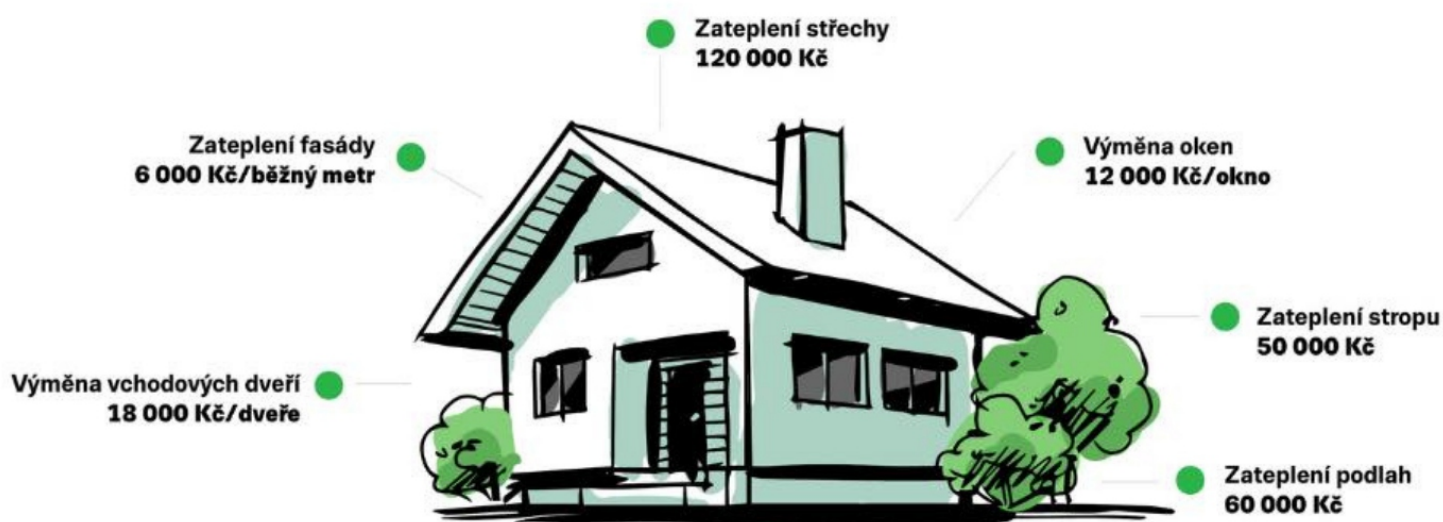

nová

zelená

úsporám

light

MAS Lužnice vám pomůže podat žádost zcela zdarma !

Na co můžete žádat?

- výměna oken
- výměna vchodových dveří
- zateplení podlahy
- zateplení fasády
- zateplení střechy
- zateplení stropu pod půdou
- solární ohřev vody

Kdo může žádat?

- vlastníci nebo spoluvlastníci rodinného domu, či trvale obývané stavby pro rodinnou rekreaci
- všichni členové domácnosti pobírají ke dni podání žádosti o dotaci starobní důchod, nebo invalidní důchod 3. stupně, či pobírají příspěvek na bydlení

Získejte 100% dotaci ve výši až 240 000 Kč.

(150 000 Kč na zateplení + 90 000 Kč na solární ohřev vody)

Kontaktní osoby:

Ing. Lucie Dědičová tel. 774 424 078

MgA. Zuzana Šimonová tel. 608 535 016